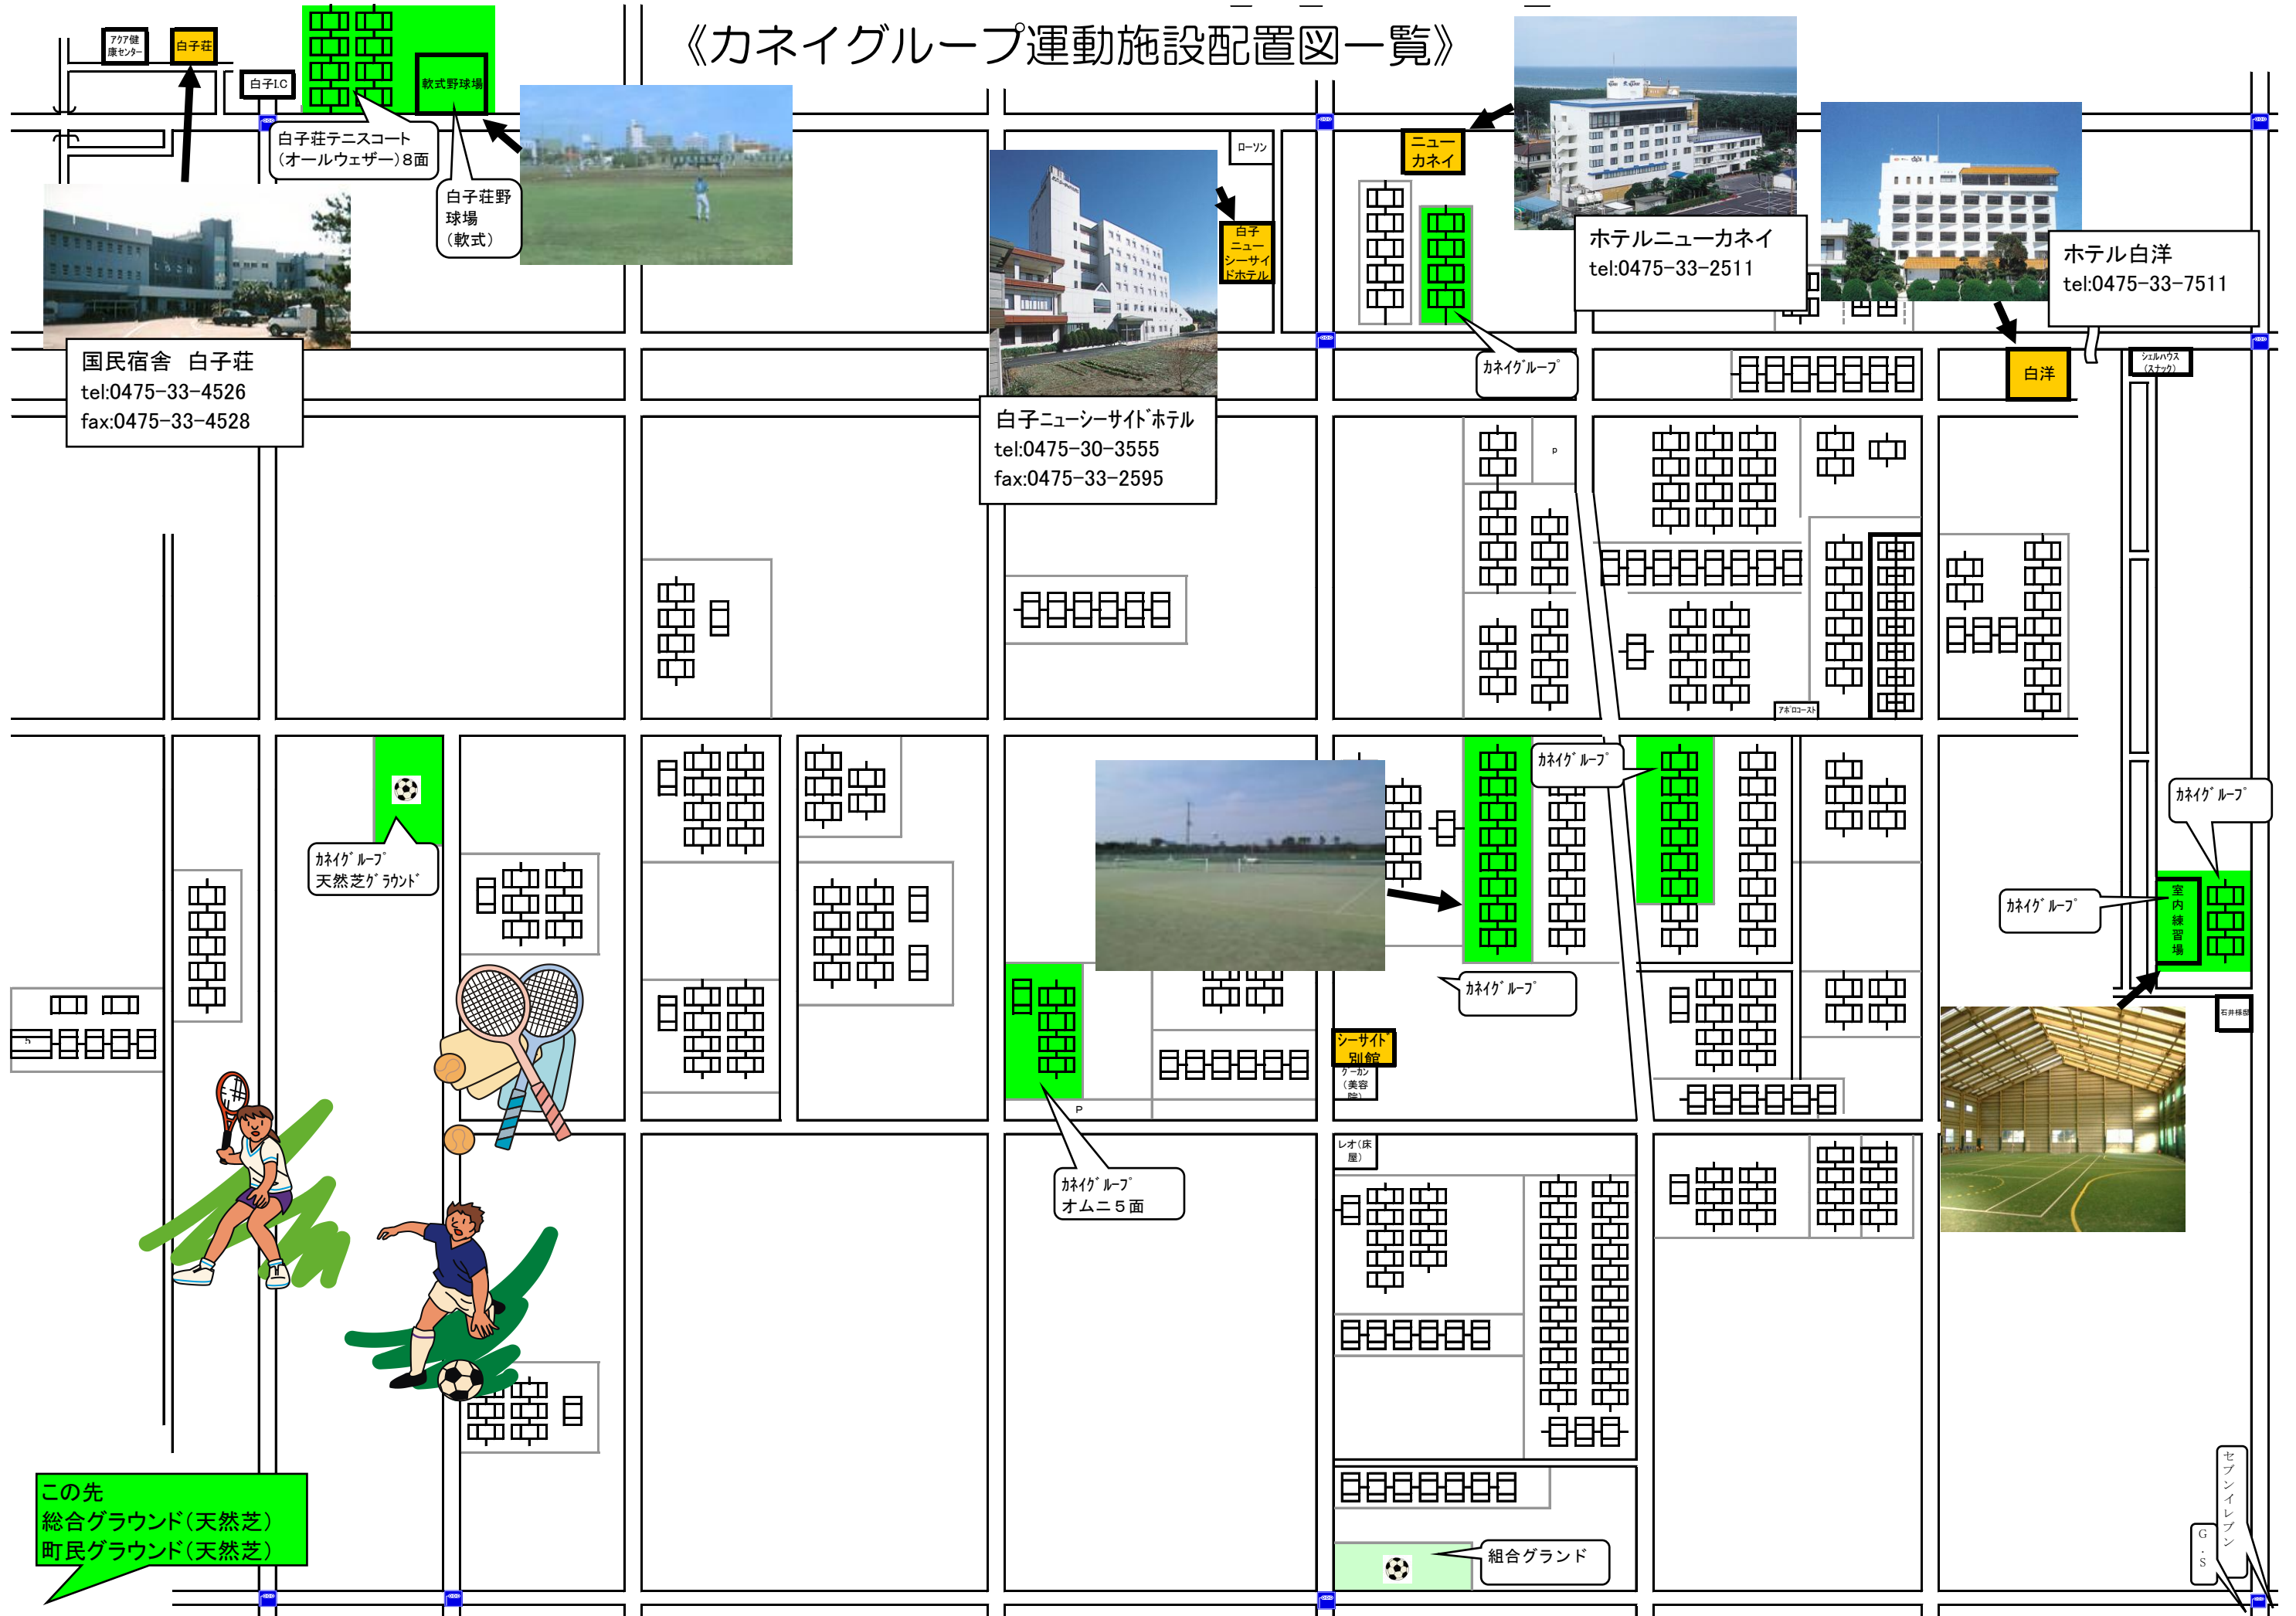

# 《カネイグループ運動施設配置図一覧》

国民宿舎 白子荘  
tel:0475-33-4526  
fax:0475-33-4528

白子荘テニスコート  
(オールウェザー) 8面

白子荘野  
球場  
(軟式)

白子ニューサイドホテル  
tel:0475-30-3555  
fax:0475-33-2595

ホテルニューカネイ  
tel:0475-33-2511

ホテル白洋  
tel:0475-33-7511

カネイグループ  
天然芝グラウンド

カネイグループ  
オムニ5面

カネイグループ

カネイグループ

カネイグループ

この先  
総合グラウンド(天然芝)  
町民グラウンド(天然芝)

組合グラウンド

エレベーター